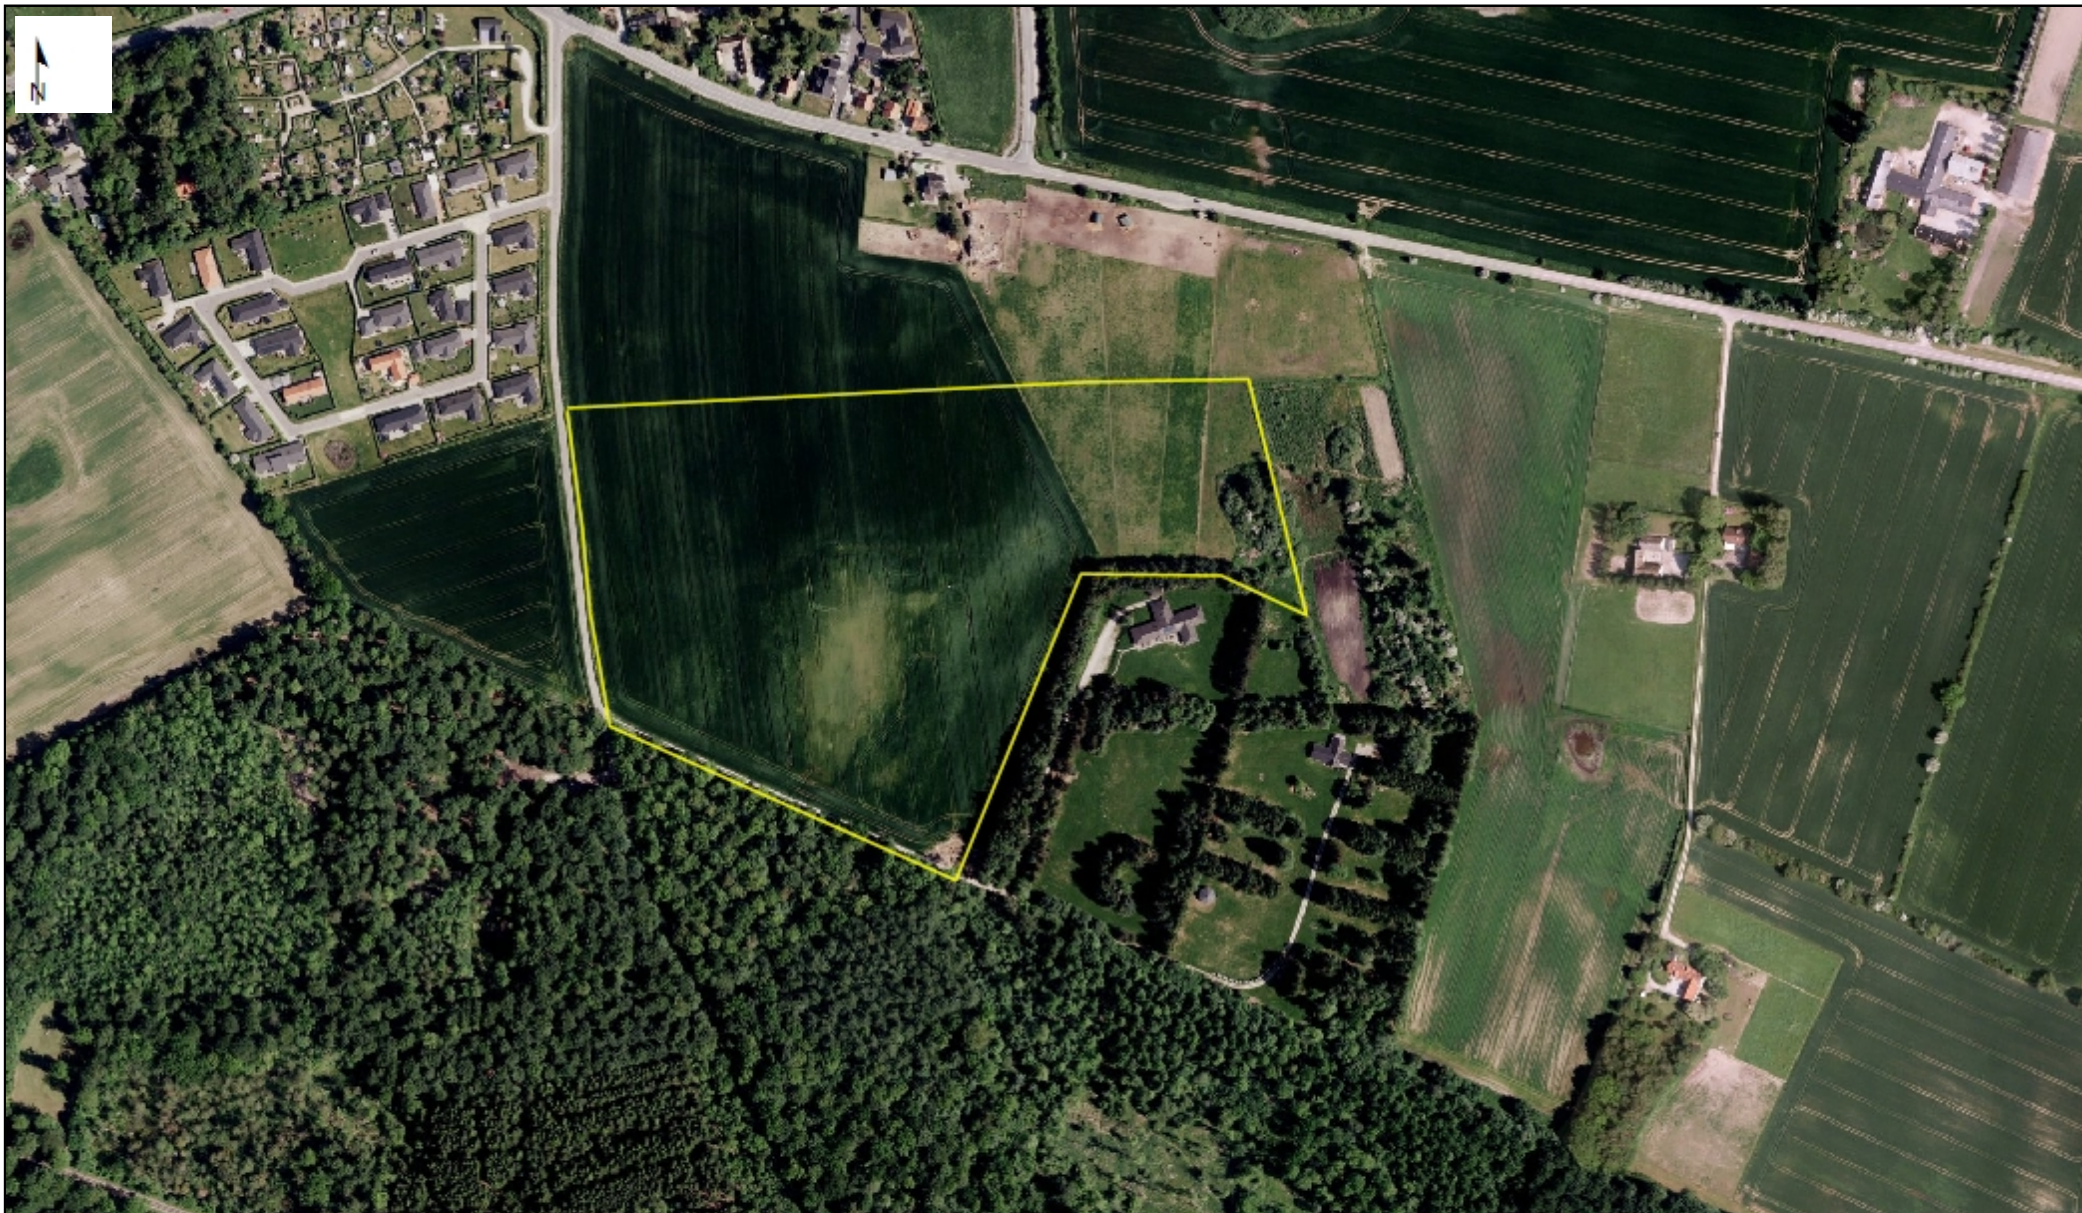

## Tilkøb af ca. 8,1 ha fra Stenhavegaard

Danmarks Miljøportal

Data om miljøet i Danmark

Rentemestervej 8, 1. sal, 2400 København NV

Support: [miljoportal@miljoportal.dk](mailto:miljoportal@miljoportal.dk)

Målforshold: 1:4544

Dato: 11.04.2016

Ortofotos (DDO@land): COWI har den fulde ophavsret til de ortofotos (DDO@land), der vises som baggrundskort. Denne funktion, med ortofoto som baggrundskort, må derfor kun anvendes af Miljøministeriet, regioner og kommuner med tilhørende institutioner, der er part i Danmarks Miljøportal, i forbindelse med de pågældende institutioners myndighedsbehandling indenfor miljøområdet, samt af privatpersoner til eget personligt brug. Linket må ikke indgå i andre hjemmesider. Øvrig kommerciel anvendelse er ikke tilladt og vil kunne retsforfølges.